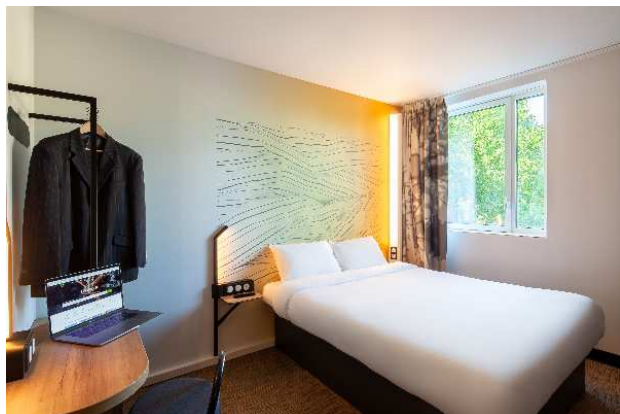

## B&B HOTELS ouvre son 34<sup>ème</sup> établissement en Nouvelle-Aquitaine : le B&B HOTEL Bordeaux Talence

*Brest, le 08 février 2021 – Le B&B HOTEL Bordeaux Talence vient d'ouvrir ses portes et devient ainsi le 34<sup>ème</sup> hôtel de la chaîne dans la région Nouvelle-Aquitaine. Situé à proximité des autoroutes A62 et A63 ainsi qu'à 10 km de l'aéroport et de la gare, il est facilement accessible pour les voyageurs qui pourront également visiter le centre-ville bordelais grâce au tram situé à 1,5 km de l'hôtel. Il leur sera ainsi aisé de faire du shopping dans la célèbre rue Sainte-Catherine, de déambuler entre les nombreux étals du marché couvert historique de la ville, de se promener sur la rive gauche en longeant le parc aux Angéliques ou encore de découvrir le temple de l'art urbain à ciel ouvert : Darwin.*

Ce nouvel hôtel est composé de 65 chambres allant de la chambre pour 1 à 4 personnes. Aux couleurs de B&B HOTELS, elles allient modernité et confort. Les clients bénéficient ainsi d'une connexion internet Wi-Fi gratuite et illimitée, d'une salle de bain privative et d'une télévision écran plat. Les animaux de compagnie sont également les bienvenus.

Le B&B HOTEL Bordeaux Talence qui est en cours de rénovation sera conçu sur le modèle du concept urbain de la chaîne hôtelière. Ce concept architectural sobre et actuel décline des codes graphiques épurés, ce qui rend la chambre audacieuse, surprenante et insolite. Le mobilier est contemporain pour répondre aux exigences d'une clientèle au style de vie urbain. Les mix des matières telles que le bois, le métal noir et l'utilisation de tissus de qualité garantissent un vrai confort aux clients de la marque. Les astuces d'agencement permettent quant à elle d'offrir un confort maximal.